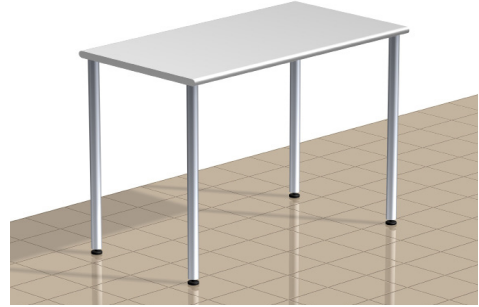

#### Työpöytä TTP

- ♦ Kosteuden kestävä taivereunainen laminaattipinta
- ♦ Varustettu säätöjaloilla

Työpöydät		Leveys	Syvyys	Korkeus
TTP 1000	mm	1000	600	900
TTP 1200	mm	1200	600	900
TTP 1500	mm	1500	600	900
TTP 1650	mm	1650	600	900

#### Työpöytä TTP RST

- ♦ Pöytälevy ruostumatonta terästä
- ♦ Varustettu säätöjaloilla
- ♦ Voidaan varustaa ritilähyllyllä, TRH

Työpöydät		Leveys	Syvyys	Korkeus
TTP 1000 RST	mm	1000	600	900
TTP 1200 RST	mm	1200	600	900
TTP 1500 RST	mm	1500	600	900
TTP 1650 RST	mm	1650	600	900

### Penkki TTPP ja työtuoli Clipper

- ♦ Penkit lakattua mäntylautaa
- ♦ Penkit varustettu säätöjaloilla

Penkit		Leveys	Syvyys	Korkeus
TTPP 800	mm	800	425	450
TTPP 1000	mm	1000	425	450
TTPP 1200	mm	1200	425	450
TTPP 1500	mm	1500	425	450
Työtuoli Clipper				