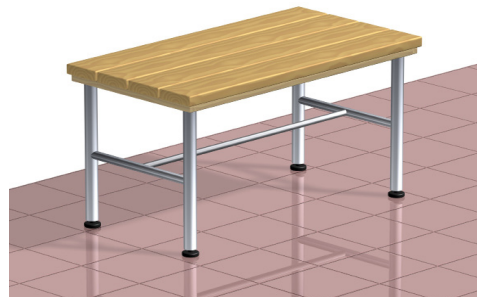

#### Työpöytä TTP

- ♦ Kosteuden kestävä taivereunainen laminaattipinta
- ♦ Varustettu säätöjaloilla

Työpöydät		Leveys	Syvyys	Korkeus
TTP 1000	mm	1000	600	900
TTP 1200	mm	1200	600	900
TTP 1500	mm	1500	600	900
TTP 1650	mm	1650	600	900

#### Työpöytä TTP RST

- ♦ Pöytälevy ruostumatonta terästä
- ♦ Varustettu säätöjaloilla
- ♦ Voidaan varustaa ritilähyllyllä, TRH

Työpöydät		Leveys	Syvyys	Korkeus
TTP 1000 RST	mm	1000	600	900
TTP 1200 RST	mm	1200	600	900
TTP 1500 RST	mm	1500	600	900
TTP 1650 RST	mm	1650	600	900

### Penkki TTPP ja työtuoli Clipper

- ♦ Penkit lakattua mäntylautaa
- ♦ Penkit varustettu säätöjaloilla

Penkit		Leveys	Syvyys	Korkeus
TTPP 800	mm	800	425	450
TTPP 1000	mm	1000	425	450
TTPP 1200	mm	1200	425	450
TTPP 1500	mm	1500	425	450
Työtuoli Clipper				