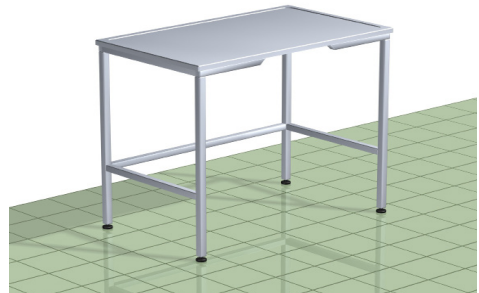

#### Työpöytä TTP

- ♦ Kosteuden kestävä taivereunainen laminaattipinta
- ♦ Varustettu säätöjaloilla

Työpöydät		Leveys	Syvyys	Korkeus
TTP 1000	mm	1000	600	900
TTP 1200	mm	1200	600	900
TTP 1500	mm	1500	600	900
TTP 1650	mm	1650	600	900

#### Työpöytä TTP RST

- ♦ Pöytälevy ruostumatonta terästä
- ♦ Varustettu säätöjaloilla
- ♦ Voidaan varustaa ritilähyllyllä, TRH

Työpöydät		Leveys	Syvyys	Korkeus
TTP 1000 RST	mm	1000	600	900
TTP 1200 RST	mm	1200	600	900
TTP 1500 RST	mm	1500	600	900
TTP 1650 RST	mm	1650	600	900

### Penkki TTPP ja työtuoli Clipper

- ♦ Penkit lakattua mäntylautaa
- ♦ Penkit varustettu säätöjaloilla

Penkit		Leveys	Syvyys	Korkeus
TTPP 800	mm	800	425	450
TTPP 1000	mm	1000	425	450
TTPP 1200	mm	1200	425	450
TTPP 1500	mm	1500	425	450
Työtuoli Clipper				