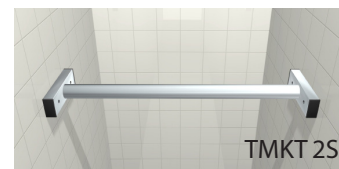

TMKT 2K

TMKT KS

TMKT 2S

Mittakuvat digiesitteessä, [klikkaa tästä](#).

DWG- ja GDL-objektit, [klikkaa tästä](#).