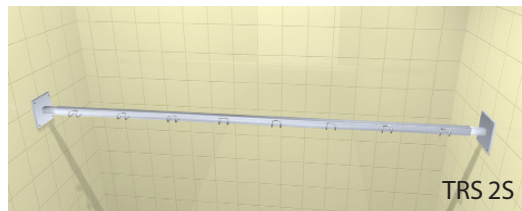

Pesulan kalusteet ja varusteet

Ripustussarjat ja mattotangot

Ripustussarja TRS Jalusta-allas TJVPA

- Sisältää 2 tankoa, 4 kiinnityskappaletta ja muovitetut vaijerit tarvikkeineen
- Erilliset kiinnityskappaleet – tankoja voidaan lyhentää asennettaessa
- Voidaan valita myös taulukon vakiosarjoista poikkeavia toimitussisältöjä
- Lisäksi saatavissa erikoisosa esim. kattokiinnitystä varten

TRS 2K

TRS 2S

K

S

Ripustussarja	Tangon pituus	Kiinnityskappale K	Kiinnityskappale S
	mm	kpl	kpl
TRS 2000 4S	2000	–	4
TRS 2000 4K	2000	4	–
TRS 2000 2K2S	2000	2	2
TRS 2500 4S	2500	–	4
TRS 2500 4K	2500	4	–
TRS 2500 2K2S	2500	2	2
TRS 3000 4S	3000	–	4
TRS 3000 4K	3000	4	–
TRS 3000 2K2S	3000	2	2

Mattotanko TMKT

- Sisältää tangon ja 2 kiinnityskappaletta
- Erilliset kiinnityskappaleet - tankoa voidaan lyhentää asennettaessa

TMKT 2K

TMKT KS

MattotankoTMKT		2000 2K	2000 KS	2000 2S	3000 2K	3000 KS	3000 2S
Pituus	mm	2000	2000	2000	3000	3000	3000
Kulmamalli (K) *	kpl	2	1	–	2	1	–
Suoramalli (S) *	kpl	–	1	2	–	1	2