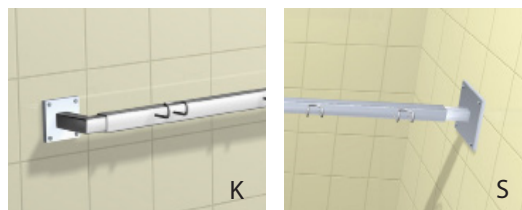

Pesulan kalusteet ja varusteet

Ripustussarjat ja mattotangot

Ripustussarja TRS Jalusta-allas TJVPA

- Sisältää 2 tankoa, 4 kiinnityskappaletta ja muovitetut vaijerit tarvikkeineen
- Erilliset kiinnityskappaleet – tankoja voidaan lyhentää asennettaessa
- Voidaan valita myös taulukon vakiosarjoista poikkeavia toimitussisältöjä
- Lisäksi saatavissa erikoisosa esim. kattokiinnitystä varten

TRS 2K

TRS 2S

K

S

Ripustussarja	Tangon pituus	Kiinnityskappale K	Kiinnityskappale S
	mm	kpl	kpl
TRS 2000 4S	2000	–	4
TRS 2000 4K	2000	4	–
TRS 2000 2K2S	2000	2	2
TRS 2500 4S	2500	–	4
TRS 2500 4K	2500	4	–
TRS 2500 2K2S	2500	2	2
TRS 3000 4S	3000	–	4
TRS 3000 4K	3000	4	–
TRS 3000 2K2S	3000	2	2

Mattotanko TMKT

- Sisältää tangon ja 2 kiinnityskappaletta
- Erilliset kiinnityskappaleet - tankoa voidaan lyhentää asennettaessa

TMKT 2K

TMKT KS

MattotankoTMKT		2000 2K	2000 KS	2000 2S	3000 2K	3000 KS	3000 2S
Pituus	mm	2000	2000	2000	3000	3000	3000
Kulmamalli (K) *	kpl	2	1	–	2	1	–
Suoramalli (S) *	kpl	–	1	2	–	1	2