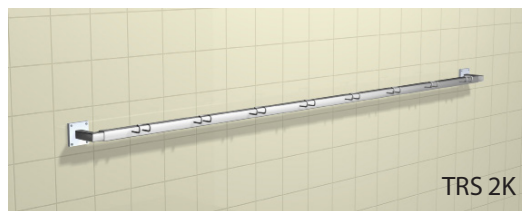

Pesulan kalusteet ja varusteet

Ripustussarjat ja mattotangot

Ripustussarja TRS Jalusta-allas TJVPA

- Sisältää 2 tankoa, 4 kiinnityskappaletta ja muovitetut vaijerit tarvikkeineen
- Erilliset kiinnityskappaleet – tankoja voidaan lyhentää asennettaessa
- Voidaan valita myös taulukon vakiosarjoista poikkeavia toimitussisältöjä
- Lisäksi saatavissa erikoisosa esim. kattokiinnitystä varten

TRS 2K

TRS 2S

K

S

Ripustussarja	Tangon pituus	Kiinnityskappale K	Kiinnityskappale S
	mm	kpl	kpl
TRS 2000 4S	2000	–	4
TRS 2000 4K	2000	4	–
TRS 2000 2K2S	2000	2	2
TRS 2500 4S	2500	–	4
TRS 2500 4K	2500	4	–
TRS 2500 2K2S	2500	2	2
TRS 3000 4S	3000	–	4
TRS 3000 4K	3000	4	–
TRS 3000 2K2S	3000	2	2

Mattotanko TMKT

- Sisältää tangon ja 2 kiinnityskappaletta
- Erilliset kiinnityskappaleet - tankoa voidaan lyhentää asennettaessa

TMKT 2K

TMKT KS

MattotankoTMKT		2000 2K	2000 KS	2000 2S	3000 2K	3000 KS	3000 2S
Pituus	mm	2000	2000	2000	3000	3000	3000
Kulmamalli (K) *	kpl	2	1	–	2	1	–
Suoramalli (S) *	kpl	–	1	2	–	1	2