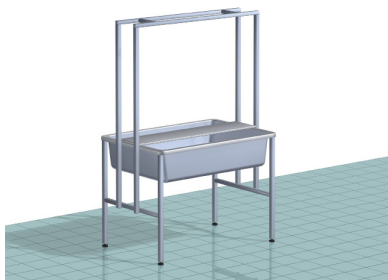

Pesulan kalusteet ja varusteet

Matonpesualtaat

Matonpesuallas TMPA ja valutusteline TVT

- ♦ Lujitemuovinen
- ♦ Varustettu hankauslaudalla
- ♦ Varustettu säätöjaloilla
- ♦ Lisävarusteena valutusteline TVT

Matonpesuallas		TMPA	TVT
Leveys	mm	1100	1144
Syvyys	mm	740	250
Korkeus	mm	920	1795

Matonpesuallas TMPA RST ja valutustanko TMKT

- ♦ Ruostumatonta terästä
- ♦ Varustettu hankaustasolla
- ♦ Varustettu säätöjaloilla
- ♦ Lisävarusteena valutustanko TMKT

Matonpesuallas		1000 RST	1200 RST	1500 RST
Leveys	mm	1000	1200	1500
Syvyys	mm	660	660	660
Korkeus	mm	900	900	900

Mittakuvat digiesitteessä, [klikkaa tästä](#).

DWG- ja GDL-objektit, [klikkaa tästä](#).