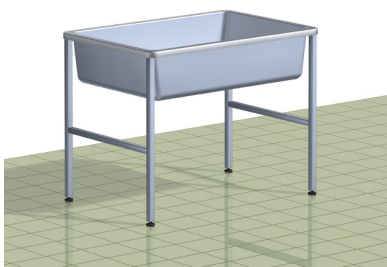

Pesulan kalusteet ja varusteet

Matonpesualtaat

Matonpesuallas TMPA ja valutusteline TVT

- ♦ Lujitemuovinen
- ♦ Varustettu hankauslaudalla
- ♦ Varustettu säätöjaloilla
- ♦ Lisävarusteena valutusteline TVT

Matonpesuallas		TMPA	TVT
Leveys	mm	1100	1144
Syvyys	mm	740	250
Korkeus	mm	920	1795

Matonpesuallas TMPA RST ja valutustanko TMKT

- ♦ Ruostumatonta terästä
- ♦ Varustettu hankaustasolla
- ♦ Varustettu säätöjaloilla
- ♦ Lisävarusteena valutustanko TMKT

Matonpesuallas		1000 RST	1200 RST	1500 RST
Leveys	mm	1000	1200	1500
Syvyys	mm	660	660	660
Korkeus	mm	900	900	900

Mittakuvat digiesitteessä, [klikkaa tästä](#).

DWG- ja GDL-objektit, [klikkaa tästä](#).