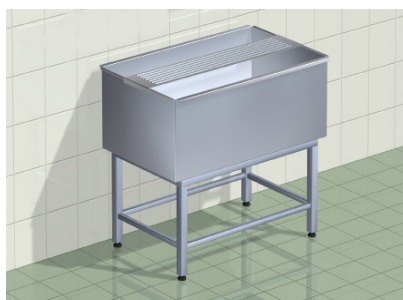

Pesulan kalusteet ja varusteet

Matonpesualtaat

Matonpesuallas TMPA ja valutusteline TVT

- ♦ Lujitemuovinen
- ♦ Varustettu hankauslaudalla
- ♦ Varustettu säätöjaloilla
- ♦ Lisävarusteena valutusteline TVT

Matonpesuallas		TMPA	TVT
Leveys	mm	1100	1144
Syvyys	mm	740	250
Korkeus	mm	920	1795

Matonpesuallas TMPA RST ja valutustanko TMKT

- ♦ Ruostumatonta terästä
- ♦ Varustettu hankaustasolla
- ♦ Varustettu säätöjaloilla
- ♦ Lisävarusteena valutustanko TMKT