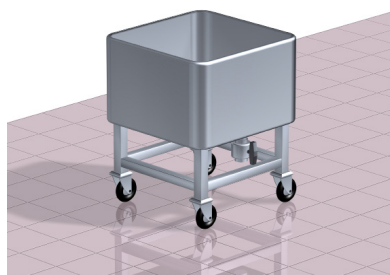

Pesulan kalusteet ja varusteet

Matonpesualtaat, valutusteline ja allasvaunut

Allasvaunut TLA 100 ja TLA 150

- ♦ Ruostumatonta terästä
- ♦ Vaunun pyöristä kaksi on lukittavia
- ♦ Varustettu pohjaventtiilillä
- ♦ Tukeva ja vahvarakenteinen

Allasvaunu		TLA 100	TLA 150
Tilavuus	l	100	150
Leveys	mm	550	560
Syvyys	mm	550	560
Korkeus	mm	700	630

Matonpesuallas Tmpa ja TVT

- ♦ Lujitemuovinen
- ♦ Varustettu hankauslaudulla
- ♦ Varustettu säätöjaloilla
- ♦ Lisävarusteena valutusteline TVT

Matonpesuallas		TMPA	TVT
Leveys	mm	1100	1144
Syvyys	mm	740	250
Korkeus	mm	920	1795

Mittakuvat digiesitteessä, [klikkaa tästä](#).

DWG- ja GDL-objektit, [klikkaa tästä](#).

Matonpesuallas Tmpa RST

- ♦ Ruostumatonta terästä
- ♦ Varustettu hankaustasolla
- ♦ Varustettu säätöjaloilla

Matonpesuallas		1000 RST	1200 RST	1500 RST
Leveys	mm	1000	1200	1500
Syvyys	mm	660	660	660
Korkeus	mm	900	900	900