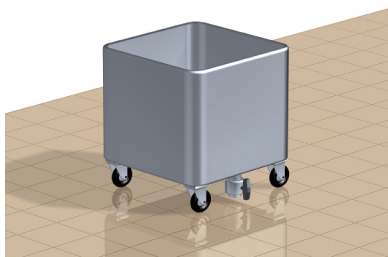

Pesulan kalusteet ja varusteet

Matonpesualtaat, valutusteline ja allasvaunut

Allasvaunut TLA 100 ja TLA 150

- ♦ Ruostumatonta terästä
- ♦ Vaunun pyöristä kaksi on lukittavia
- ♦ Varustettu pohjaventtiilillä
- ♦ Tukeva ja vahvarakenteinen

Allasvaunu		TLA 100	TLA 150
Tilavuus	l	100	150
Leveys	mm	550	560
Syvyys	mm	550	560
Korkeus	mm	700	630

Matonpesuallas Tmpa ja TVT

- ♦ Lujitemuovinen
- ♦ Varustettu hankauslaudulla
- ♦ Varustettu säätöjaloilla
- ♦ Lisävarusteena valutusteline TVT

Matonpesuallas		TMPA	TVT
Leveys	mm	1100	1144
Syvyys	mm	740	250
Korkeus	mm	920	1795

Mittakuvat digiesitteessä, [klikkaa tästä](#).

DWG- ja GDL-objektit, [klikkaa tästä](#).

Matonpesuallas Tmpa RST

- ♦ Ruostumatonta terästä
- ♦ Varustettu hankaustasolla
- ♦ Varustettu säätöjaloilla