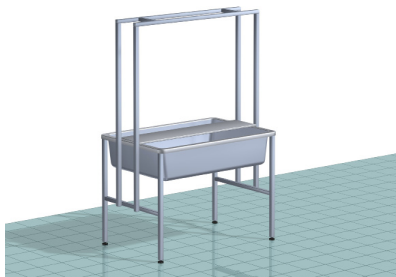

Pesulan kalusteet ja varusteet

Matonpesualtaat, valutusteline ja allasvaunut

Allasvaunut TLA 100 ja TLA 150

- ♦ Ruostumatonta terästä
- ♦ Vaunun pyöristä kaksi on lukittavia
- ♦ Varustettu pohjaventtiilillä
- ♦ Tukeva ja vahvarakenteinen

Allasvaunu		TLA 100	TLA 150
Tilavuus	l	100	150
Leveys	mm	550	560
Syvyys	mm	550	560
Korkeus	mm	700	630

Matonpesuallas Tmpa ja TVT

- ♦ Lujitemuovinen
- ♦ Varustettu hankauslaudulla
- ♦ Varustettu säätöjaloilla
- ♦ Lisävarusteena valutusteline TVT

Matonpesuallas		TMPA	TVT
Leveys	mm	1100	1144
Syvyys	mm	740	250
Korkeus	mm	920	1795

Mittakuvat digiesitteessä, [klikkaa tästä](#).

DWG- ja GDL-objektit, [klikkaa tästä](#).

Matonpesuallas Tmpa RST

- ♦ Ruostumatonta terästä
- ♦ Varustettu hankaustasolla
- ♦ Varustettu säätöjaloilla

Matonpesuallas		1000 RST	1200 RST	1500 RST
Leveys	mm	1000	1200	1500
Syvyys	mm	660	660	660
Korkeus	mm	900	900	900