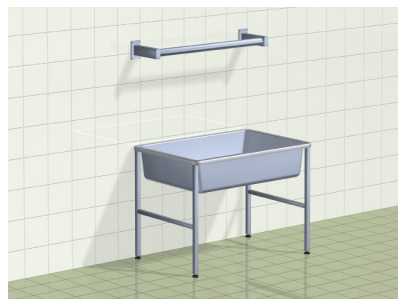

Pesulan kalusteet ja varusteet

Matonpesualtaat, valutusteline ja allasvaunut

Allasvaunut TLA 100 ja TLA 150

- ♦ Ruostumatonta terästä
- ♦ Vaunun pyöristä kaksi on lukittavia
- ♦ Varustettu pohjaventtiilillä
- ♦ Tukeva ja vahvarakenteinen

Allasvaunu		TLA 100	TLA 150
Tilavuus	l	100	150
Leveys	mm	550	560
Syvyys	mm	550	560
Korkeus	mm	700	630

Matonpesuallas Tmpa ja TVT

- ♦ Lujitemuovinen
- ♦ Varustettu hankauslaudulla
- ♦ Varustettu säätöjaloilla
- ♦ Lisävarusteena valutusteline TVT

Matonpesuallas		TMPA	TVT
Leveys	mm	1100	1144
Syvyys	mm	740	250
Korkeus	mm	920	1795

Mittakuvat digiesitteessä, [klikkaa tästä](#).

DWG- ja GDL-objektit, [klikkaa tästä](#).

Matonpesuallas Tmpa RST

- ♦ Ruostumatonta terästä
- ♦ Varustettu hankaustasolla
- ♦ Varustettu säätöjaloilla