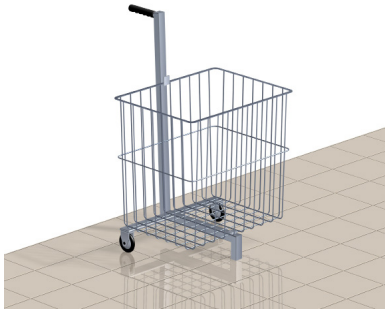

Pesulan kalusteet ja varusteet

Kuljetusvaunut ja allasvaunut

Kuljetusvaunu TKV, TKV 2 ja TKV 4

- ♦ Varustettuna lankakorilla
- ♦ TKV ja TKV 2 ovat kaksipyöräisiä
- ♦ TKV 4 on nelipyöräinen