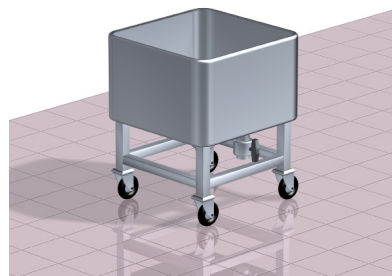

#### Kuljetusvaunu TKV, TKV 2 ja TKV 4

- ♦ Varustettuna lankakorilla
- ♦ TKV ja TKV 2 ovat kaksipyöräisiä
- ♦ TKV 4 on nelipyöräinen

Kuljetusvaunu		TKV	TKV 2	TKV 4
Pyörät	Ø mm	75	150	100
Leveys	mm	535	535	610
Syvyys	mm	575	575	570
Korkeus	mm	840	915	880

#### Allasvaunut TLA 100 ja TLA 150

- ♦ Ruostumatonta terästä
- ♦ Vaunun pyöristä kaksi on lukittavia
- ♦ Varustettu pohjaventtiilillä
- ♦ Tukeva ja vahvarakenteinen

Allasvaunu		TLA 100	TLA 150
Tilavuus	l	100	150
Leveys	mm	550	560
Syvyys	mm	550	560
Korkeus	mm	700	630