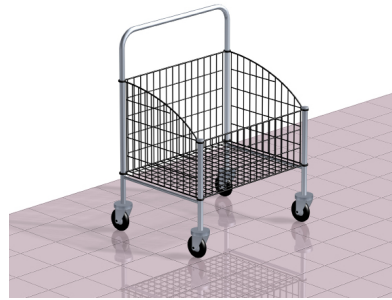

Kuljetusvaunu		TKV	TKV 2	TKV 4
Pyörät	Ø mm	75	150	100
Leveys	mm	535	535	610
Syvyys	mm	575	575	570
Korkeus	mm	840	915	880