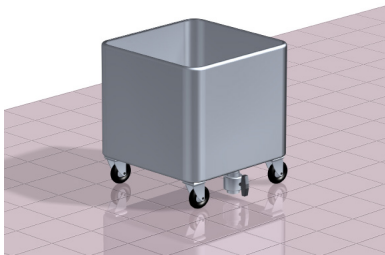

#### Kuljetusvaunu TKV, TKV 2 ja TKV 4

- ♦ Varustettuna lankakorilla
- ♦ TKV ja TKV 2 ovat kaksipyöräisiä
- ♦ TKV 4 on nelipyöräinen

Kuljetusvaunu		TKV	TKV 2	TKV 4
Pyörät	Ø mm	75	150	100
Leveys	mm	535	535	610
Syvyys	mm	575	575	570
Korkeus	mm	840	915	880

#### Allasvaunut TLA 100 ja TLA 150

- ♦ Ruostumatonta terästä
- ♦ Vaunun pyöristä kaksi on lukittavia
- ♦ Varustettu pohjaventtiilillä
- ♦ Tukeva ja vahvarakenteinen

Allasvaunu		TLA 100	TLA 150
Tilavuus	l	100	150
Leveys	mm	550	560
Syvyys	mm	550	560
Korkeus	mm	700	630