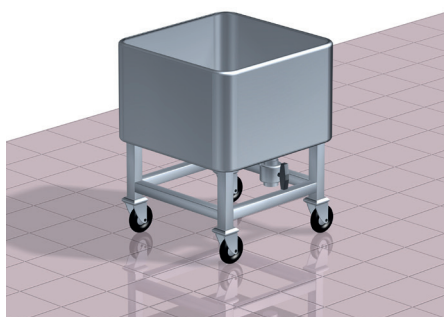

# Pesulan varusteet TKV, TLA

## Kuljetusvaunu TKV, TKV 2 ja TKV 4

- Varustettu lankakorilla
- TKV ja TKV 2 ovat kaksipyöräisiä
- TKV 4 on nelipyöräinen

Kuljetusvaunu		TKV	TKV 2	TKV 4
Pyörät	ø mm	75	150	100
Leveys	mm	535	535	610
Syvyys	mm	575	575	570
Korkeus	mm	840	915	880

## Allasvaunut TLA 100 ja TLA 150

- Ruostumatonta terästä
- Vaunun pyöristä kaksi on lukittavia
- Varustettu pohjaventtiilillä
- Tukeva ja vahvarakenteinen

Allasvaunu		TLA 100	TLA 150
Tilavuus	l	100	150
Leveys	mm	550	560
Syvyys	mm	550	560
Korkeus	mm	700	630