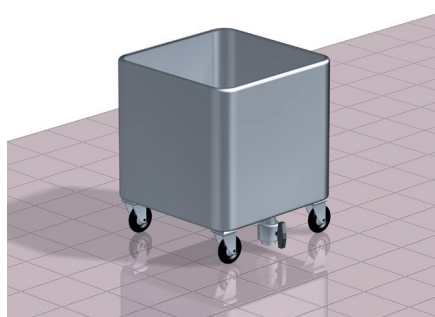

## Kuljetusvaunu TKV, TKV 2 ja TKV 4

- Varustettu lankakorilla
- TKV ja TKV 2 ovat kaksipyöräisiä
- TKV 4 on nelipyöräinen

Kuljetusvaunu		TKV	TKV 2	TKV 4
Pyörät	ø mm	75	150	100
Leveys	mm	535	535	610
Syvyys	mm	575	575	570
Korkeus	mm	840	915	880

## Allasvaunut TLA 100 ja TLA 150

- Ruostumatonta terästä
- Vaunun pyöristä kaksi on lukittavia
- Varustettu pohjaventtiilillä
- Tukeva ja vahvarakenteinen

Allasvaunu		TLA 100	TLA 150
Tilavuus	l	100	150
Leveys	mm	550	560
Syvyys	mm	550	560
Korkeus	mm	700	630