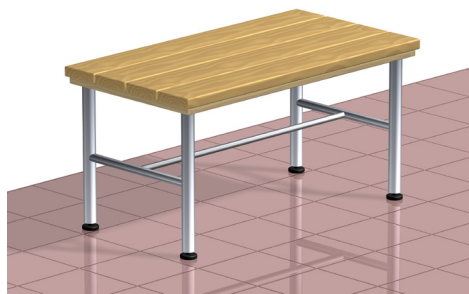

TEKNINEN TIEDOSTO

Pesulan kalusteet ja varusteet Työpöydät ja penkit

Työpöytä TTP

- ♦ Kosteuden kestävä taivereunainen laminaattipinta
- ♦ Varustettu säätöjaloilla

Työpöydät		Leveys	Syvyys	Korkeus
TTP 1000	mm	1000	600	900
TTP 1200	mm	1200	600	900
TTP 1500	mm	1500	600	900
TTP 1650	mm	1650	600	900

Työpöytä TTP RST

- ♦ Pöytälevy ruostumatonta terästä
- ♦ Varustettu säätöjaloilla
- ♦ Voidaan varustaa ritilähyllyllä, TRH

Työpöydät		Leveys	Syvyys	Korkeus
TTP 1000 RST	mm	1000	600	900
TTP 1200 RST	mm	1200	600	900
TTP 1500 RST	mm	1500	600	900
TTP 1650 RST	mm	1650	600	900

Penkki TTPP ja työtuoli Clipper

- ♦ Penkit lakattua mäntylautaa
- ♦ Penkit varustettu säätöjaloilla

Penkit		Leveys	Syvyys	Korkeus
TTPP 800	mm	800	425	450
TTPP 1000	mm	1000	425	450
TTPP 1200	mm	1200	425	450
TTPP 1500	mm	1500	425	450
Työtuoli Clipper				