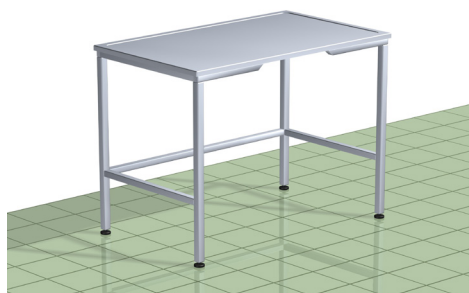

TEKNINEN TIEDOSTO

Pesulan kalusteet ja varusteet Työpöydät ja penkit

Työpöytä TTP

- ♦ Kosteuden kestävä taivereunainen laminaattipinta
- ♦ Varustettu säätöjaloilla

Työpöydät		Leveys	Syvyys	Korkeus
TTP 1000	mm	1000	600	900
TTP 1200	mm	1200	600	900
TTP 1500	mm	1500	600	900
TTP 1650	mm	1650	600	900

Työpöytä TTP RST

- ♦ Pöytälevy ruostumatonta terästä
- ♦ Varustettu säätöjaloilla
- ♦ Voidaan varustaa ritilähyllyllä, TRH

Työpöydät		Leveys	Syvyys	Korkeus
TTP 1000 RST	mm	1000	600	900
TTP 1200 RST	mm	1200	600	900
TTP 1500 RST	mm	1500	600	900
TTP 1650 RST	mm	1650	600	900

Penkki TTPP ja työtuoli Clipper

- ♦ Penkit lakattua mäntylautaa
- ♦ Penkit varustettu säätöjaloilla

Penkit		Leveys	Syvyys	Korkeus
TTPP 800	mm	800	425	450
TTPP 1000	mm	1000	425	450
TTPP 1200	mm	1200	425	450
TTPP 1500	mm	1500	425	450
Työtuoli Clipper				