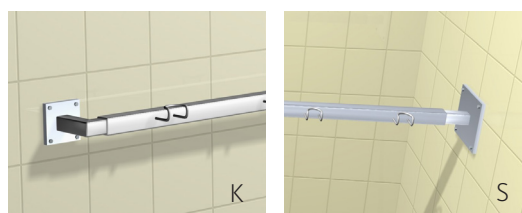

Pesulan kalusteet ja varusteet

Ripustussarjat ja mattotangot

Ripustussarja TRS

- Sisältää 2 tankoa, 4 kiinnityskappaletta ja muovitetut vaijerit tarvikkeineen
- Erilliset kiinnityskappaleet – tankoja voidaan lyhentää asennettaessa
- Voidaan valita myös taulukon vakiosarjoista poikkeavia toimitussisältöjä
- Lisäksi saatavissa erikoisosa esim. kattokiinnitystä varten

Ripustussarja	Tangon pituus	Kiinnityskappale K	Kiinnityskappale S
	mm	kpl	kpl
TRS 2000 4S	2000	–	4
TRS 2000 4K	2000	4	–
TRS 2000 2K2S	2000	2	2
TRS 2500 4S	2500	–	4
TRS 2500 4K	2500	4	–
TRS 2500 2K2S	2500	2	2
TRS 3000 4S	3000	–	4
TRS 3000 4K	3000	4	–
TRS 3000 2K2S	3000	2	2

TRS 2K

TRS 2S

K

S

Mattotanko TMKT

- Sisältää tangon ja 2 kiinnityskappaletta
- Erilliset kiinnityskappaleet - tankoa voidaan lyhentää asennettaessa

TMKT 2K

TMKT KS