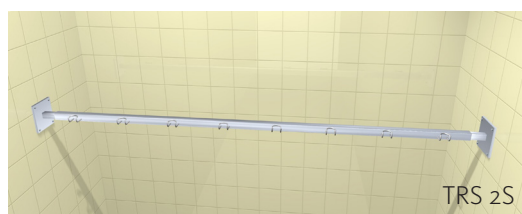

Pesulan kalusteet ja varusteet

Ripustussarjat ja mattotangot

Ripustussarja TRS

- Sisältää 2 tankoa, 4 kiinnityskappaletta ja muovitetut vaijerit tarvikkeineen
- Erilliset kiinnityskappaleet – tankoja voidaan lyhentää asennettaessa
- Voidaan valita myös taulukon vakiosarjoista poikkeavia toimitussisältöjä
- Lisäksi saatavissa erikoisosa esim. kattokiinnitystä varten

Ripustussarja	Tangon pituus	Kiinnityskappale K	Kiinnityskappale S
	mm	kpl	kpl
TRS 2000 4S	2000	–	4
TRS 2000 4K	2000	4	–
TRS 2000 2K2S	2000	2	2
TRS 2500 4S	2500	–	4
TRS 2500 4K	2500	4	–
TRS 2500 2K2S	2500	2	2
TRS 3000 4S	3000	–	4
TRS 3000 4K	3000	4	–
TRS 3000 2K2S	3000	2	2

TRS 2K

TRS 2S

K

S

Mattotanko TMKT

- Sisältää tangon ja 2 kiinnityskappaletta
- Erilliset kiinnityskappaleet - tankoa voidaan lyhentää asennettaessa

TMKT 2K

TMKT KS