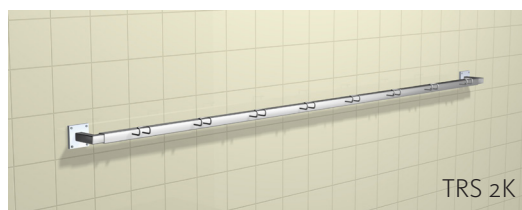

Pesulan kalusteet ja varusteet

Ripustussarjat ja mattotangot

Ripustussarja TRS

- Sisältää 2 tankoa, 4 kiinnityskappaletta ja muovitetut vaijerit tarvikkeineen
- Erilliset kiinnityskappaleet – tankoja voidaan lyhentää asennettaessa
- Voidaan valita myös taulukon vakiosarjoista poikkeavia toimitussisältöjä
- Lisäksi saatavissa erikoisosa esim. kattokiinnitystä varten

Ripustussarja	Tangon pituus	Kiinnityskappale K	Kiinnityskappale S
	mm	kpl	kpl
TRS 2000 4S	2000	–	4
TRS 2000 4K	2000	4	–
TRS 2000 2K2S	2000	2	2
TRS 2500 4S	2500	–	4
TRS 2500 4K	2500	4	–
TRS 2500 2K2S	2500	2	2
TRS 3000 4S	3000	–	4
TRS 3000 4K	3000	4	–
TRS 3000 2K2S	3000	2	2

TRS 2K

TRS 2S

K

S

Mattotanko TMKT

- Sisältää tangon ja 2 kiinnityskappaletta
- Erilliset kiinnityskappaleet - tankoa voidaan lyhentää asennettaessa

TMKT 2K

TMKT KS