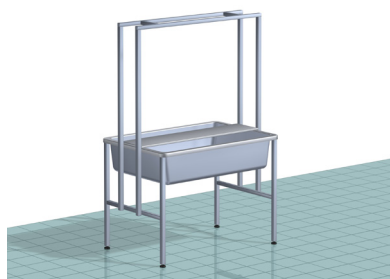

TEKNINEN TIEDOSTO

Pesulan kalusteet ja varusteet Matonpesuallaat

Matonpesuallas TMPA ja valutusteline TVT

- ♦ Lujitemuovinen
- ♦ Varustettu hankauslaudalla
- ♦ Varustettu säätöjaloilla
- ♦ Lisävarusteena valutusteline TVT

Matonpesuallas		TMPA	TVT
Leveys	mm	1100	1144
Syvyys	mm	740	250
Korkeus	mm	920	1795

Matonpesuallas TMPA RST ja valutustanko TMKT

- ♦ Ruostumatonta terästä
- ♦ Varustettu hankaustasolla
- ♦ Varustettu säätöjaloilla
- ♦ Lisävarusteena valutustanko TMKT

Matonpesuallas		1000 RST	1200 RST	1500 RST
Leveys	mm	1000	1200	1500
Syvyys	mm	660	660	660
Korkeus	mm	900	900	900

Mittakuvat digiesitteessä, [klikkaa tästä](#).

DWG- ja GDL-objektit, [klikkaa tästä](#).

Talpet - täydellinen kiinteistöpesulakoneohjelma