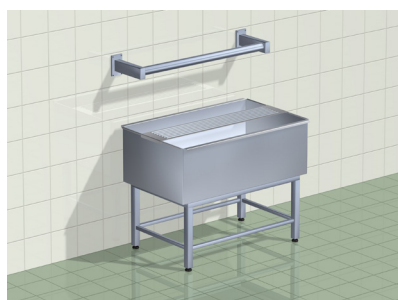

TEKNINEN TIEDOSTO

Pesulan kalusteet ja varusteet Matonpesuallaat

Matonpesuallas TMPA ja valutusteline TVT

- ♦ Lujitemuovinen
- ♦ Varustettu hankauslaudalla
- ♦ Varustettu säätöjaloilla
- ♦ Lisävarusteena valutusteline TVT

Matonpesuallas		TMPA	TVT
Leveys	mm	1100	1144
Syvyys	mm	740	250
Korkeus	mm	920	1795

Matonpesuallas TMPA RST ja valutustanko TMKT

- ♦ Ruostumatonta terästä
- ♦ Varustettu hankaustasolla
- ♦ Varustettu säätöjaloilla
- ♦ Lisävarusteena valutustanko TMKT

Matonpesuallas		1000 RST	1200 RST	1500 RST
Leveys	mm	1000	1200	1500
Syvyys	mm	660	660	660
Korkeus	mm	900	900	900

Mittakuvat digiesitteessä, [klikkaa tästä](#).

DWG- ja GDL-objektit, [klikkaa tästä](#).

Talpet - täydellinen kiinteistöpesulakoneohjelma