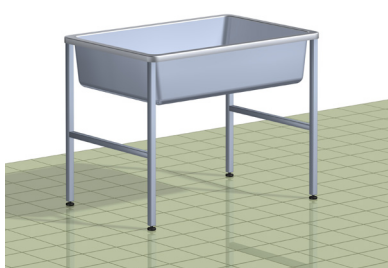

TEKNINEN TIEDOSTO

Pesulan kalusteet ja varusteet Matonpesuallaat

Matonpesuallas TMPA ja valutusteline TVT

- ♦ Lujitemuovinen
- ♦ Varustettu hankauslaudalla
- ♦ Varustettu säätöjaloilla
- ♦ Lisävarusteena valutusteline TVT

Matonpesuallas		TMPA	TVT
Leveys	mm	1100	1144
Syvyys	mm	740	250
Korkeus	mm	920	1795

Matonpesuallas TMPA RST ja valutustanko TMKT

- ♦ Ruostumatonta terästä
- ♦ Varustettu hankaustasolla
- ♦ Varustettu säätöjaloilla
- ♦ Lisävarusteena valutustanko TMKT

Matonpesuallas		1000 RST	1200 RST	1500 RST
Leveys	mm	1000	1200	1500
Syvyys	mm	660	660	660
Korkeus	mm	900	900	900

Mittakuvat digiesitteessä, [klikkaa tästä](#).

DWG- ja GDL-objektit, [klikkaa tästä](#).

Talpet - täydellinen kiinteistöpesulakoneohjelma