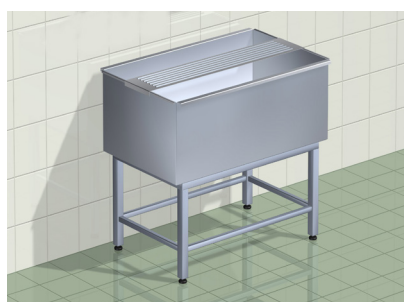

TEKNINEN TIEDOSTO

Pesulan kalusteet ja varusteet Matonpesuallaat

Matonpesuallas TMPA ja valutusteline TVT

- ♦ Lujitemuovinen
- ♦ Varustettu hankauslaudalla
- ♦ Varustettu säätöjaloilla
- ♦ Lisävarusteena valutusteline TVT

Matonpesuallas		TMPA	TVT
Leveys	mm	1100	1144
Syvyys	mm	740	250
Korkeus	mm	920	1795

Matonpesuallas TMPA RST ja valutustanko TMKT

- ♦ Ruostumatonta terästä
- ♦ Varustettu hankaustasolla
- ♦ Varustettu säätöjaloilla
- ♦ Lisävarusteena valutustanko TMKT