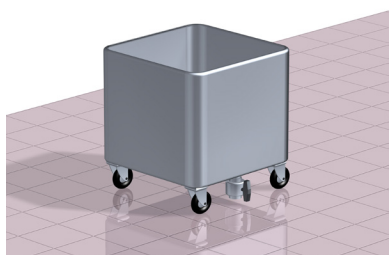

TEKNINEN TIEDOSTO

Pesulan kalusteet ja varusteet Kuljetusvaunut ja allasvaunut

Kuljetusvaunu TKV, TKV 2 ja TKV 4

- ♦ Varustettuna lankakorilla
- ♦ TKV ja TKV 2 ovat kaksipyöräisiä
- ♦ TKV 4 on nelipyöräinen

Kuljetusvaunu		TKV	TKV 2	TKV 4
Pyörät	Ø mm	75	150	100
Leveys	mm	535	535	610
Syvyys	mm	575	575	570
Korkeus	mm	840	915	880

Allasvaunut TLA 100 ja TLA 150

- ♦ Ruostumatonta terästä
- ♦ Vaunun pyöristä kaksi on lukittavia
- ♦ Varustettu pohjaventtiilillä
- ♦ Tukeva ja vahvarakenteinen