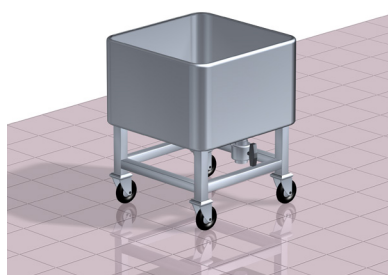

TEKNINEN TIEDOSTO

Pesulan kalusteet ja varusteet Kuljetusvaunut ja allasvaunut

Kuljetusvaunu TKV, TKV 2 ja TKV 4

- ♦ Varustettuna lankakorilla
- ♦ TKV ja TKV 2 ovat kaksipyöräisiä
- ♦ TKV 4 on nelipyöräinen

Kuljetusvaunu		TKV	TKV 2	TKV 4
Pyörät	Ø mm	75	150	100
Leveys	mm	535	535	610
Syvyys	mm	575	575	570
Korkeus	mm	840	915	880

Allasvaunut TLA 100 ja TLA 150

- ♦ Ruostumatonta terästä
- ♦ Vaunun pyöristä kaksi on lukittavia
- ♦ Varustettu pohjaventtiilillä
- ♦ Tukeva ja vahvarakenteinen

Allasvaunu		TLA 100	TLA 150
Tilavuus	l	100	150
Leveys	mm	550	560
Syvyys	mm	550	560
Korkeus	mm	700	630

Mittakuvat digisitteessä, [klikkaa tästä](#).

DWG- ja GDL-objektit, [klikkaa tästä](#).

Talpet - täydellinen kiinteistöpesulakoneohjelma