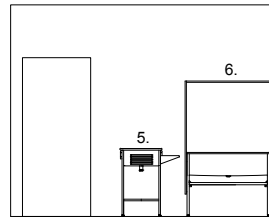

Mittakaava

TALPET malliratkaisu 2A: talopesula ja kuivaushuone, Talopesulat Oy - soveltuu keskikokoisiin kiinteistöihin, joissa on 15...40 asuntoa

Koneiden asennus
mallikohtaisille jalustoille

1. Talpet CW 10 -pesukone (2 kpl)
ja TJ CW 10 -jalusta (2 kpl)
2. TVPA pitkä -vedenpoistoallas
3. Talpet KR 2000 MP LP -kuivausrumpu
ja TJ KR 2000 -jalusta
4. Talpet KM 80/800 -kylmämankeli tai
Talpet RI 800 -lämpömankeli
5. TPA 1 -1-osainen pesualtaikko
ja RT -valutusritilä
6. TMPA -matonpesuallas
ja TVT -valutusteline
7. TTP 1200 -työpöytä