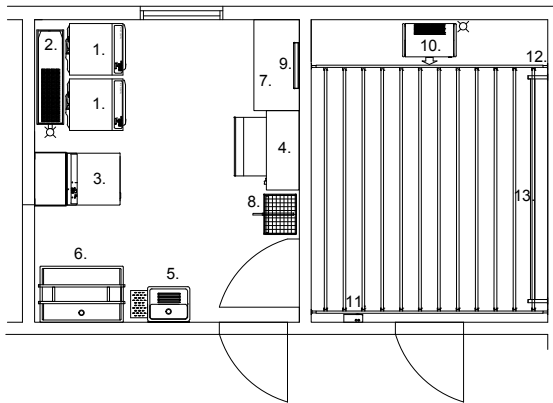

Mittakaava

TALPET malliratkaisu 2A: talopesula ja kuivaushuone, Talopesulat Oy - soveltuu keskikokoisiin kiinteistöihin, joissa on 15...40 asuntoa

Koneiden asennus
mallikohtaisille jalustoille

1. Talpet CW 10 -pesukone (2 kpl)
ja TJ CW 10 -jalusta (2 kpl)
2. TVPA pitkä -vedenpoistoallas
3. Talpet KR 2000 MP LP -kuivausrumpu
ja TJ KR 2000 -jalusta
4. Talpet KM 80/800 -kylmämankeli tai
Talpet RI 800 -lämpömankeli
5. TPA 1 -1-osainen pesualtaikko
ja RT -valutusritilä
6. TMPA -matonpesuallas
ja TVT -valutusteline
7. TTP 1200 -työpöytä