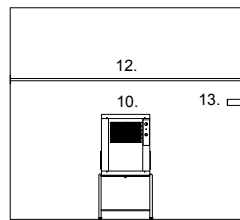

Mittakaava

TALPET malliratkaisu 2A: talopesula ja kuivaushuone, Talopesulat Oy - soveltuu keskikokoisiin kiinteistöihin, joissa on 15...40 asuntoa

Koneiden asennus
mallikohtaisille jalustoille

1. Talpet CW 10 -pesukone (2 kpl)
ja TJ CW 10 -jalusta (2 kpl)
2. TVPA pitkä -vedenpoistoallas
3. Talpet KR 2000 MP LP -kuivausrumpu
ja TJ KR 2000 -jalusta
4. Talpet KM 80/800 -kylmämankeli tai
Talpet RI 800 -lämpömankeli
5. TPA 1 -1-osainen pesualtaikko
ja RT -valutusritilä
6. TMPA -matonpesuallas
ja TVT -valutusteline
7. TTP 1200 -työpöytä