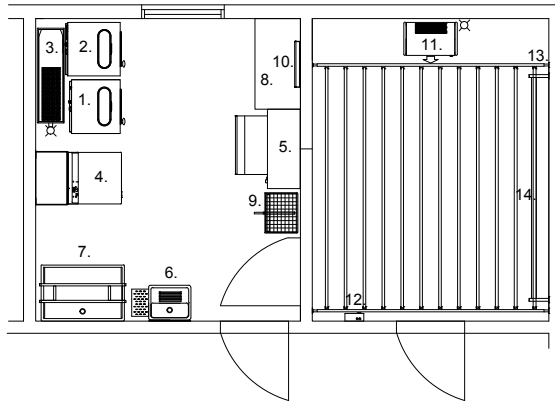

Mittakaava

TALPET malliratkaisu 2B: talopesula ja kuivaushuone, Talopesulat Oy - soveltuu keskikokoisiin kiinteistöihin, joissa on 15...40 asuntoa

Koneiden asennus
mallikohtaisille jalustoille

1. Talpet IY 65 -pesukone ja TJ IY 65 -jalusta
2. Talpet IY 80 -pesukone ja TJ IY 80 -jalusta
3. TVPA pitkä -vedenpoistoallas
4. Talpet KR 2000 MP LP -kuivausrumpu ja TJ KR 2000 -jalusta
5. Talpet KM80/800 -kylmämankeli tai Talpet RI 800 -lämpömankeli
6. TPA 1 -1-osainen pesualtaikko ja RT -valutusritilä
7. TMPA -matonpesuallas ja TVT -valutusteline