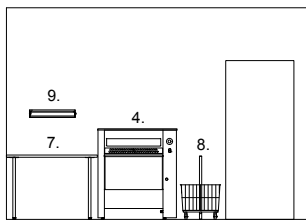

Mittakaava

TALPET malliratkaisu 2A: talopesula ja kuivaushuone, Talopesulat Oy - soveltuu keskikokoisiin kiinteistöihin, joissa on 15...40 asuntoa

Koneiden asennus
mallikohtaisille jalustoille

1. Talpet CW 10 -pesukone (2 kpl)
ja TJ CW 10 -jalusta (2 kpl)
2. TVPA pitkä -vedenpoistoallas
3. Talpet KR 2000 MP LP -kuivausrumpu
ja TJ KR 2000 -jalusta
4. Talpet KM 80/800 -kylmämankeli tai
Talpet RI 800 -lämpömankeli
5. TPA 1 -1-osainen pesualtaikko
ja RT -valutusritilä
6. TMPA -matonpesuallas
ja TVT -valutusteline
7. TTP 1200 -työpöytä