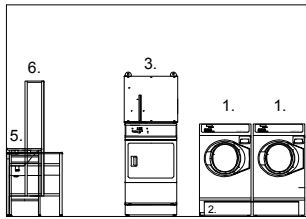

Mittakaava

TALPET malliratkaisu 2A: talopesula ja kuivaushuone, Talopesulat Oy - soveltuu keskikokoisiin kiinteistöihin, joissa on 15...40 asuntoa

Koneiden asennus
mallikohtaisille jalustoille

1. Talpet CW 10 -pesukone (2 kpl)
ja TJ CW 10 -jalusta (2 kpl)
2. TVPA pitkä -vedenpoistoallas
3. Talpet KR 2000 MP LP -kuivausrumpu
ja TJ KR 2000 -jalusta
4. Talpet KM 80/800 -kylmämankeli tai
Talpet RI 800 -lämpömankeli
5. TPA 1 -1-osainen pesualtaikko
ja RT -valutusritilä
6. TMPA -matonpesuallas
ja TVT -valutusteline
7. TTP 1200 -työpöytä