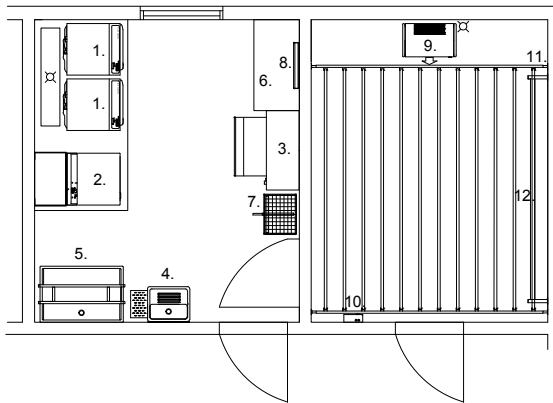

Mittakaava

TALPET malliratkaisu 2A: talopesula ja kuivaushuone, Talopesulat Oy - soveltuu keskikokoisiin kiinteistöihin, joissa on 15...40 asuntoa

Koneiden asennus
valetulle korokkeelle

1. Talpet CW 10 -pesukone (2 kpl)
2. Talpet KR 2000 MP LP -kuivausrumpu
3. Talpet KM 80/800 -kylmämankeli tai Talpet RI 800 -lämpömankeli
4. TPA 1 -1-osainen pesualtaikko ja RT -valutusritilä
5. TMPA -matonpesuallas ja TVT -valutusteline
6. TTP 1200 -työpöytä
7. TKV -kuljetusvaunu (2 kpl)
8. TLV -lakananvedin