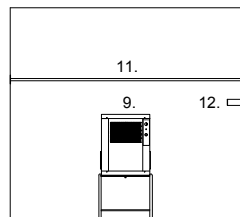

Mittakaava

TALPET malliratkaisu 2A: talopesula ja kuivaushuone, Talopesulat Oy - soveltuu keskikokoisiin kiinteistöihin, joissa on 15...40 asuntoa

Koneiden asennus
valetulle korokkeelle

1. Talpet CW 10 -pesukone (2 kpl)
2. Talpet KR 2000 MP LP -kuivausrumpu
3. Talpet KM 80/800 -kylmämankeli tai Talpet RI 800 -lämpömankeli
4. TPA 1 -1-osainen pesualtaikko ja RT -valutusritilä
5. TMPA -matonpesuallas ja TVT -valutusteline
6. TTP 1200 -työpöytä
7. TKV -kuljetusvaunu (2 kpl)
8. TLV -lakananvedin