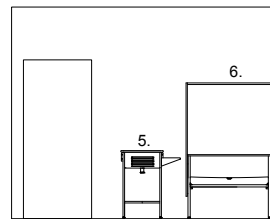

1. Talpet IY 65 -pesukone
2. Talpet IY 80 -pesukone
3. Talpet KR 2000 MP LP -kuivausrumpu
4. Talpet KM 80/800 -kylmämankeli tai Talpet RI 800 -lämpömankeli
5. TPA 1 -1-osainen pesualtaikko ja RT -valutusritilä
6. TMPA -matonpesuallas ja TVT -valutusteline
7. TTP 1200 -työpöytä
8. TKV -kuljetusvaunu (2 kpl)

9. TLV -lakananvedin
10. Talpet Sahara Eko -pyykin kuivauskone
11. TOK -ohjauskeskus (lisävaruste, ei välttämätön)
12. TRS 3000 4S -ripustussarja
13. TMKT 3000 2K -matonkuivaustanko

Lisäksi maksu- ja/tai varausratkaisu
Talpet pyykille.fi tai vaihtoehtoisesti
TVA -varaustaulu ja
TVAL -varaustaulun lukot.