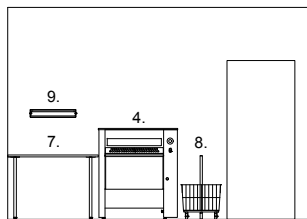

1. Talpet IY 65 -pesukone
2. Talpet IY 80 -pesukone
3. Talpet KR 2000 MP LP -kuivausrumpu
4. Talpet KM 80/800 -kylmämankeli tai Talpet RI 800 -lämpömankeli
5. TPA 1 -1-osainen pesualtaikko ja RT -valutusritilä
6. TMPA -matonpesuallas ja TVT -valutusteline
7. TTP 1200 -työpöytä
8. TKV -kuljetusvaunu (2 kpl)

9. TLV -lakananvedin
10. Talpet Sahara Eko -pyykin kuivauskone
11. TOK -ohjauskeskus (lisävaruste, ei välttämätön)
12. TRS 3000 4S -ripustussarja
13. TMKT 3000 2K -matonkuivaustanko

Lisäksi maksu- ja/tai varausratkaisu
Talpet pyykille.fi tai vaihtoehtoisesti
TVA -varaustaulu ja
TVAL -varaustaulun lukot.