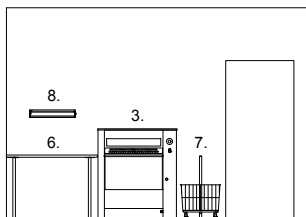

Mittakaava

TALPET malliratkaisu 2A: talopesula ja kuivaushuone, Talopesulat Oy - soveltuu keskikokoisiin kiinteistöihin, joissa on 15...40 asuntoa

Koneiden asennus
valetulle korokkeelle

1. Talpet CW 10 -pesukone (2 kpl)
2. Talpet KR 2000 MP LP -kuivausrumpu
3. Talpet KM 80/800 -kylmämankeli tai Talpet RI 800 -lämpömankeli
4. TPA 1 -1-osainen pesualtaikko ja RT -valutusritilä
5. TMPA -matonpesuallas ja TVT -valutusteline
6. TTP 1200 -työpöytä
7. TKV -kuljetusvaunu (2 kpl)
8. TLV -lakananvedin