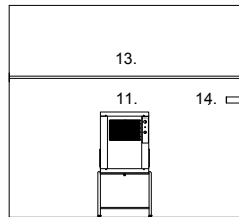

Mittakaava

TALPET malliratkaisu 2B: talopesula ja kuivaushuone, Talopesulat Oy - soveltuu keskikokoisiin kiinteistöihin, joissa on 15...40 asuntoa

Koneiden asennus
mallikohtaisille jalustoille

1. Talpet IY 65 -pesukone ja TJ IY 65 -jalusta
2. Talpet IY 80 -pesukone ja TJ IY 80 -jalusta
3. TVPA pitkä -vedenpoistoallas
4. Talpet KR 2000 MP LP -kuivausrumpu ja TJ KR 2000 -jalusta
5. Talpet KM80/800 -kylmämankeli tai Talpet RI 800 -lämpömankeli
6. TPA 1 -1-osainen pesualtaikko ja RT -valutusritilä
7. TMPA -matonpesuallas ja TVT -valutusteline