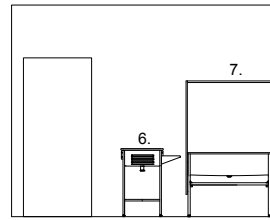

Mittakaava

TALPET malliratkaisu 2B: talopesula ja kuivaushuone, Talopesulat Oy - soveltuu keskikokoisiin kiinteistöihin, joissa on 15...40 asuntoa

Koneiden asennus
mallikohtaisille jalustoille

1. Talpet IY 65 -pesukone ja TJ IY 65 -jalusta
2. Talpet IY 80 -pesukone ja TJ IY 80 -jalusta
3. TVPA pitkä -vedenpoistoallas
4. Talpet KR 2000 MP LP -kuivausrumpu ja TJ KR 2000 -jalusta
5. Talpet KM80/800 -kylmämankeli tai Talpet RI 800 -lämpömankeli
6. TPA 1 -1-osainen pesualtaikko ja RT -valutusritilä
7. TMPA -matonpesuallas ja TVT -valutusteline