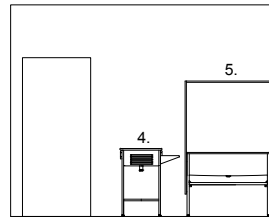

Mittakaava

TALPET malliratkaisu 2A: talopesula ja kuivaushuone, Talopesulat Oy - soveltuu keskikokoisiin kiinteistöihin, joissa on 15...40 asuntoa

Koneiden asennus
valetulle korokkeelle

1. Talpet CW 10 -pesukone (2 kpl)
2. Talpet KR 2000 MP LP -kuivausrumpu
3. Talpet KM 80/800 -kylmämankeli tai Talpet RI 800 -lämpömankeli
4. TPA 1 -1-osainen pesualtaikko ja RT -valutusritilä
5. TMPA -matonpesuallas ja TVT -valutusteline
6. TTP 1200 -työpöytä
7. TKV -kuljetusvaunu (2 kpl)
8. TLV -lakananvedin