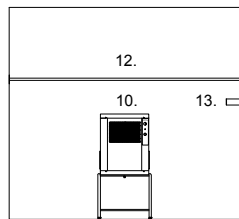

1. Talpet IY 65 -pesukone
2. Talpet IY 80 -pesukone
3. Talpet KR 2000 MP LP -kuivausrumpu
4. Talpet KM 80/800 -kylmämankeli tai Talpet RI 800 -lämpömankeli
5. TPA 1 -1-osainen pesualtaikko ja RT -valutusritilä
6. TMPA -matonpesuallas ja TVT -valutusteline
7. TTP 1200 -työpöytä
8. TKV -kuljetusvaunu (2 kpl)

9. TLV -lakananvedin
10. Talpet Sahara Eko -pyykin kuivauskone
11. TOK -ohjauskeskus (lisävaruste, ei välttämätön)
12. TRS 3000 4S -ripustussarja
13. TMKT 3000 2K -matonkuivaustanko

Lisäksi maksu- ja/tai varausratkaisu
Talpet pyykille.fi tai vaihtoehtoisesti
TVA -varaustaulu ja
TVAL -varaustaulun lukot.