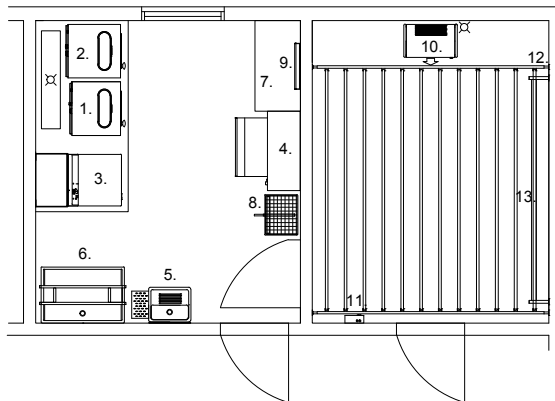

Rakennuskohde

Suunnittelija

TALPESULAT OY
Vitikka 1 C
02630 ESPOO
Puh. (09) 6869 750
E-mail suunnittelu@talpet.fi
www.talpet.fi

Mittakaava

TALPET malliratkaisu 2B: talopesula ja kuivaushuone, Talpesulat Oy - soveltuu keskikokoisiin kiinteistöihin, joissa on 15...40 asuntoa

Koneiden asennus
valetulle korokkeelle