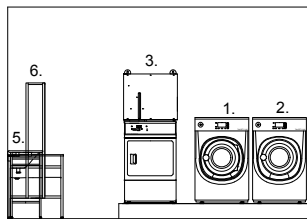

Mittakaava

TALPET malliratkaisu 2B: talopesula ja kuivaushuone, Talpesulat Oy - soveltuu keskikokoisiin kiinteistöihin, joissa on 15...40 asuntoa

Koneiden asennus
valetulle korokkeelle

1. Talpet IY 65 -pesukone
2. Talpet IY 80 -pesukone
3. Talpet KR 2000 MP LP -kuivausrumpu
4. Talpet KM 80/800 -kylmämankeli tai Talpet RI 800 -lämpömankeli
5. TPA 1 -1-osainen pesualtaikko ja RT -valutusritilä
6. TMPA -matonpesuallas ja TVT -valutusteline
7. TTP 1200 -työpöytä
8. TKV -kuljetusvaunu (2 kpl)