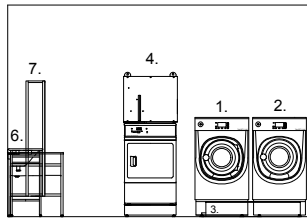

Mittakaava

TALPET malliratkaisu 2B: talopesula ja kuivaushuone, Talopesulat Oy - soveltuu keskikokoisiin kiinteistöihin, joissa on 15...40 asuntoa

Koneiden asennus
mallikohtaisille jalustoille

1. Talpet IY 65 -pesukone ja TJ IY 65 -jalusta
2. Talpet IY 80 -pesukone ja TJ IY 80 -jalusta
3. TVPA pitkä -vedenpoistoallas
4. Talpet KR 2000 MP LP -kuivausrumpu ja TJ KR 2000 -jalusta
5. Talpet KM80/800 -kylmämankeli tai Talpet RI 800 -lämpömankeli
6. TPA 1 -1-osainen pesualtaikko ja RT -valutusritilä
7. TMPA -matonpesuallas ja TVT -valutusteline