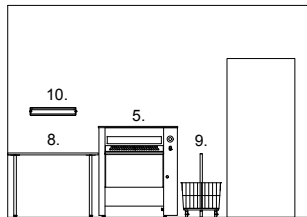

Mittakaava

TALPET malliratkaisu 2B: talopesula ja kuivaushuone, Talopesulat Oy - soveltuu keskikokoisiin kiinteistöihin, joissa on 15...40 asuntoa

Koneiden asennus
mallikohtaisille jalustoille

1. Talpet IY 65 -pesukone ja TJ IY 65 -jalusta
2. Talpet IY 80 -pesukone ja TJ IY 80 -jalusta
3. TVPA pitkä -vedenpoistoallas
4. Talpet KR 2000 MP LP -kuivausrumpu ja TJ KR 2000 -jalusta
5. Talpet KM80/800 -kylmämankeli tai Talpet RI 800 -lämpömankeli
6. TPA 1 -1-osainen pesualtaikko ja RT -valutusritilä
7. TMPA -matonpesuallas ja TVT -valutusteline