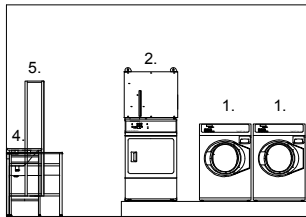

Mittakaava

TALPET malliratkaisu 2A: talopesula ja kuivaushuone, Talopesulat Oy - soveltuu keskikokoisiin kiinteistöihin, joissa on 15...40 asuntoa

Koneiden asennus
valetulle korokkeelle

1. Talpet CW 10 -pesukone (2 kpl)
2. Talpet KR 2000 MP LP -kuivausrumpu
3. Talpet KM 80/800 -kylmämankeli tai Talpet RI 800 -lämpömankeli
4. TPA 1 -1-osainen pesualtaikko ja RT -valutusritilä
5. TMPA -matonpesuallas ja TVT -valutusteline
6. TTP 1200 -työpöytä
7. TKV -kuljetusvaunu (2 kpl)
8. TLV -lakananvedin